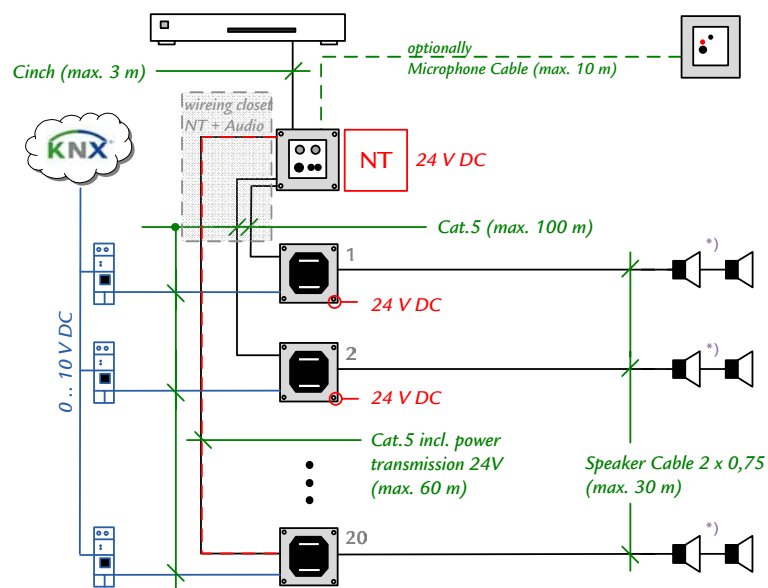

AMP series for KNX/EIB

Symbols

-  ... Audio Source
-  ... Microphone MIC UP
-  ... Preamplifier PREAMP UP
-  ... Amplifier AMP 10 DC
-  ... Power Supply
-  ... KNX/EIB-Switch/Dimmer
-  ... Loudspeaker

WHD Wilhelm Huber + Söhne GmbH & Co. KG
 Postfach 1154
 D-78648 Deißlingen
 Telefon: +49 (0) 74 20 / 8 89-0
 Telefax: +49 (0) 74 20 / 8 89-51
 Internet: www.whd.de
 Mail: info@whd.de